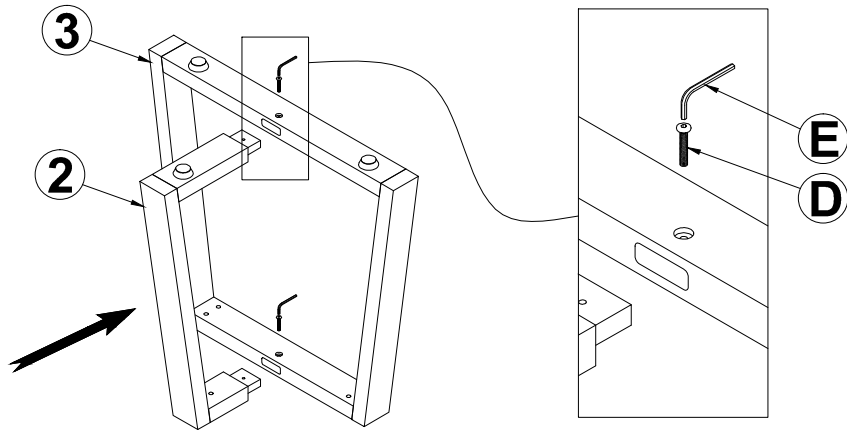

PRAIRIE DINING TABLE SKU#: 1568-01

ASSEMBLY INSTRUCTIONS

15 MIN

x 2

HARDWARE LIST

<p>A</p>  <p>10 pcs M8x70xØ15</p>	<p>B</p>  <p>10 pcs 2xØ8xØ19mm</p>	<p>C</p>  <p>10 pcs 1.2xØ8xØ13mm</p>	<p>D</p>  <p>04 pcs M6x20xØ15</p>	<p>E</p>  <p>4mm 01pc</p>
---	--	--	--	---

STEP 1

STEP 2

COMPLETE