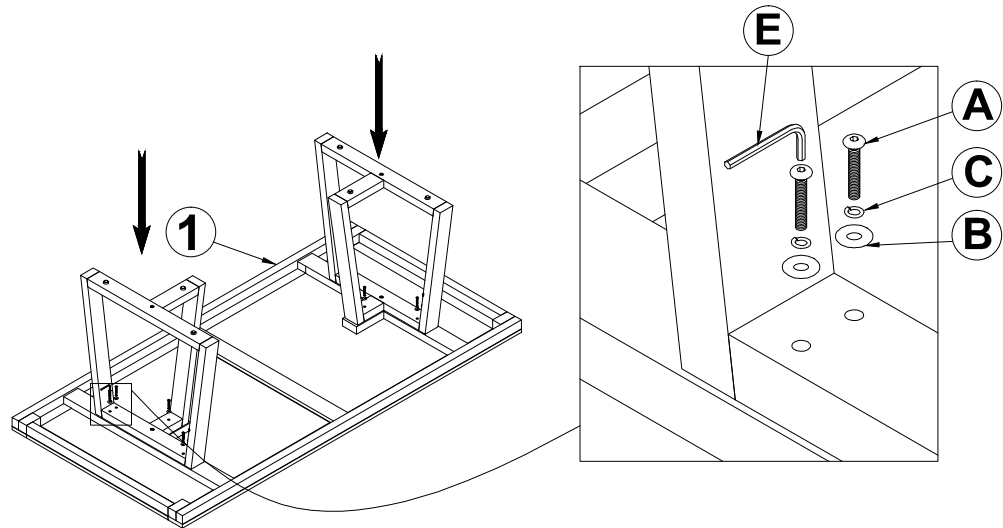

PRAIRIE DINING TABLE SKU#: 1568-01

ASSEMBLY INSTRUCTIONS

15 MIN

x 2

HARDWARE LIST

<p>A</p>  <p>10 pcs M8x70xØ15</p>	<p>B</p>  <p>10 pcs 2xØ8xØ19mm</p>	<p>C</p>  <p>10 pcs 1.2xØ8xØ13mm</p>	<p>D</p>  <p>04 pcs M6x20xØ15</p>	<p>E</p>  <p>4mm 01pc</p>
---	--	--	--	---

STEP 1

STEP 2

COMPLETE