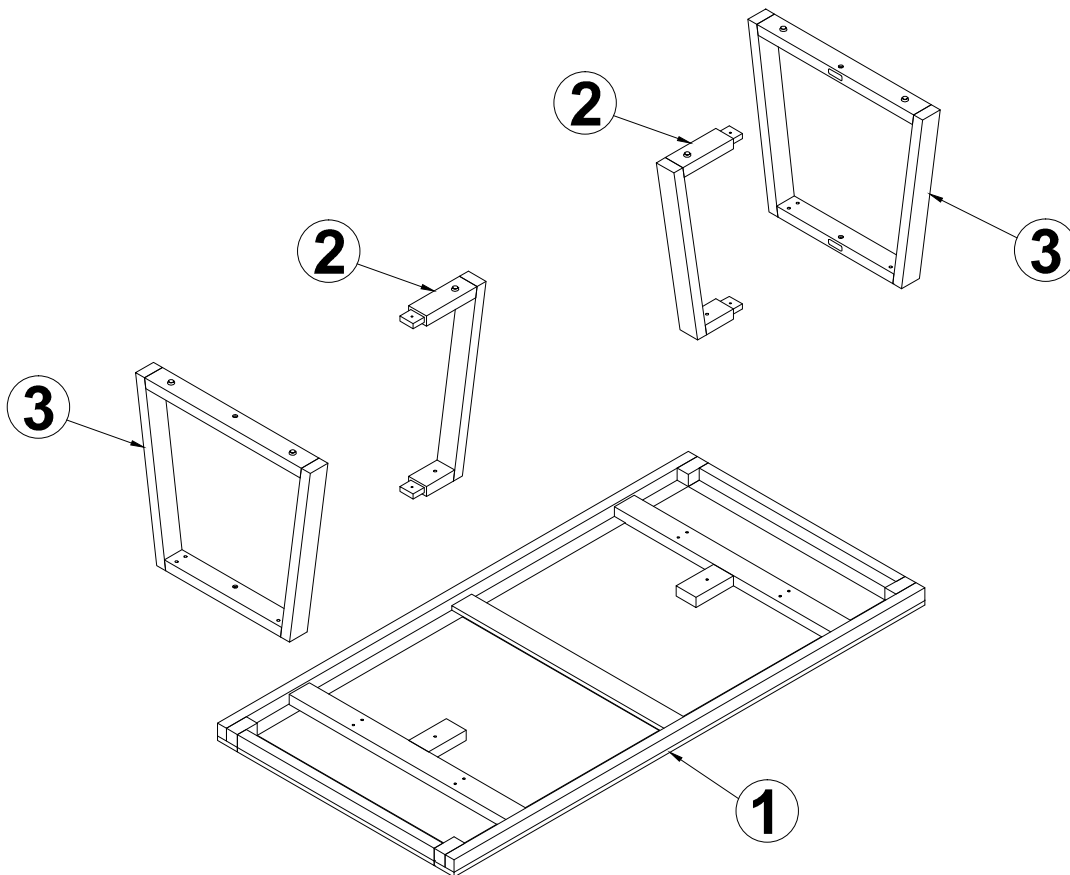

PRAIRIE DINING TABLE SKU#: 1568-01

ASSEMBLY INSTRUCTIONS

15 MIN

x 2

HARDWARE LIST

<p>A</p>  <p>10 pcs M8x70xØ15</p>	<p>B</p>  <p>10 pcs 2xØ8xØ19mm</p>	<p>C</p>  <p>10 pcs 1.2xØ8xØ13mm</p>	<p>D</p>  <p>04 pcs M6x20xØ15</p>	<p>E</p>  <p>4mm 01pc</p>
---	--	--	--	---

STEP 1

STEP 2

COMPLETE